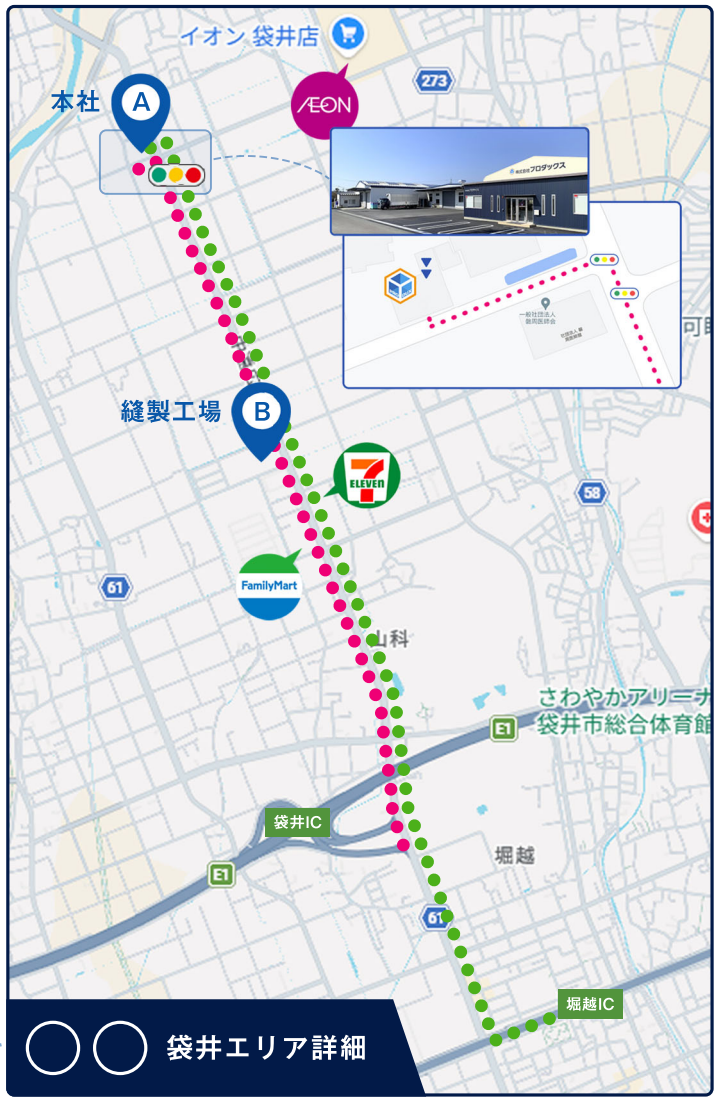

プロダックス拠点案内図

A 本社

〒437-0051
静岡県袋井市深見129-1

B 縫製工場

〒437-0223
静岡県袋井市山科2273-2

C 森町工場

〒437-0223
静岡県周智郡森町中川5-1

プロダックス拠点

推奨ルート